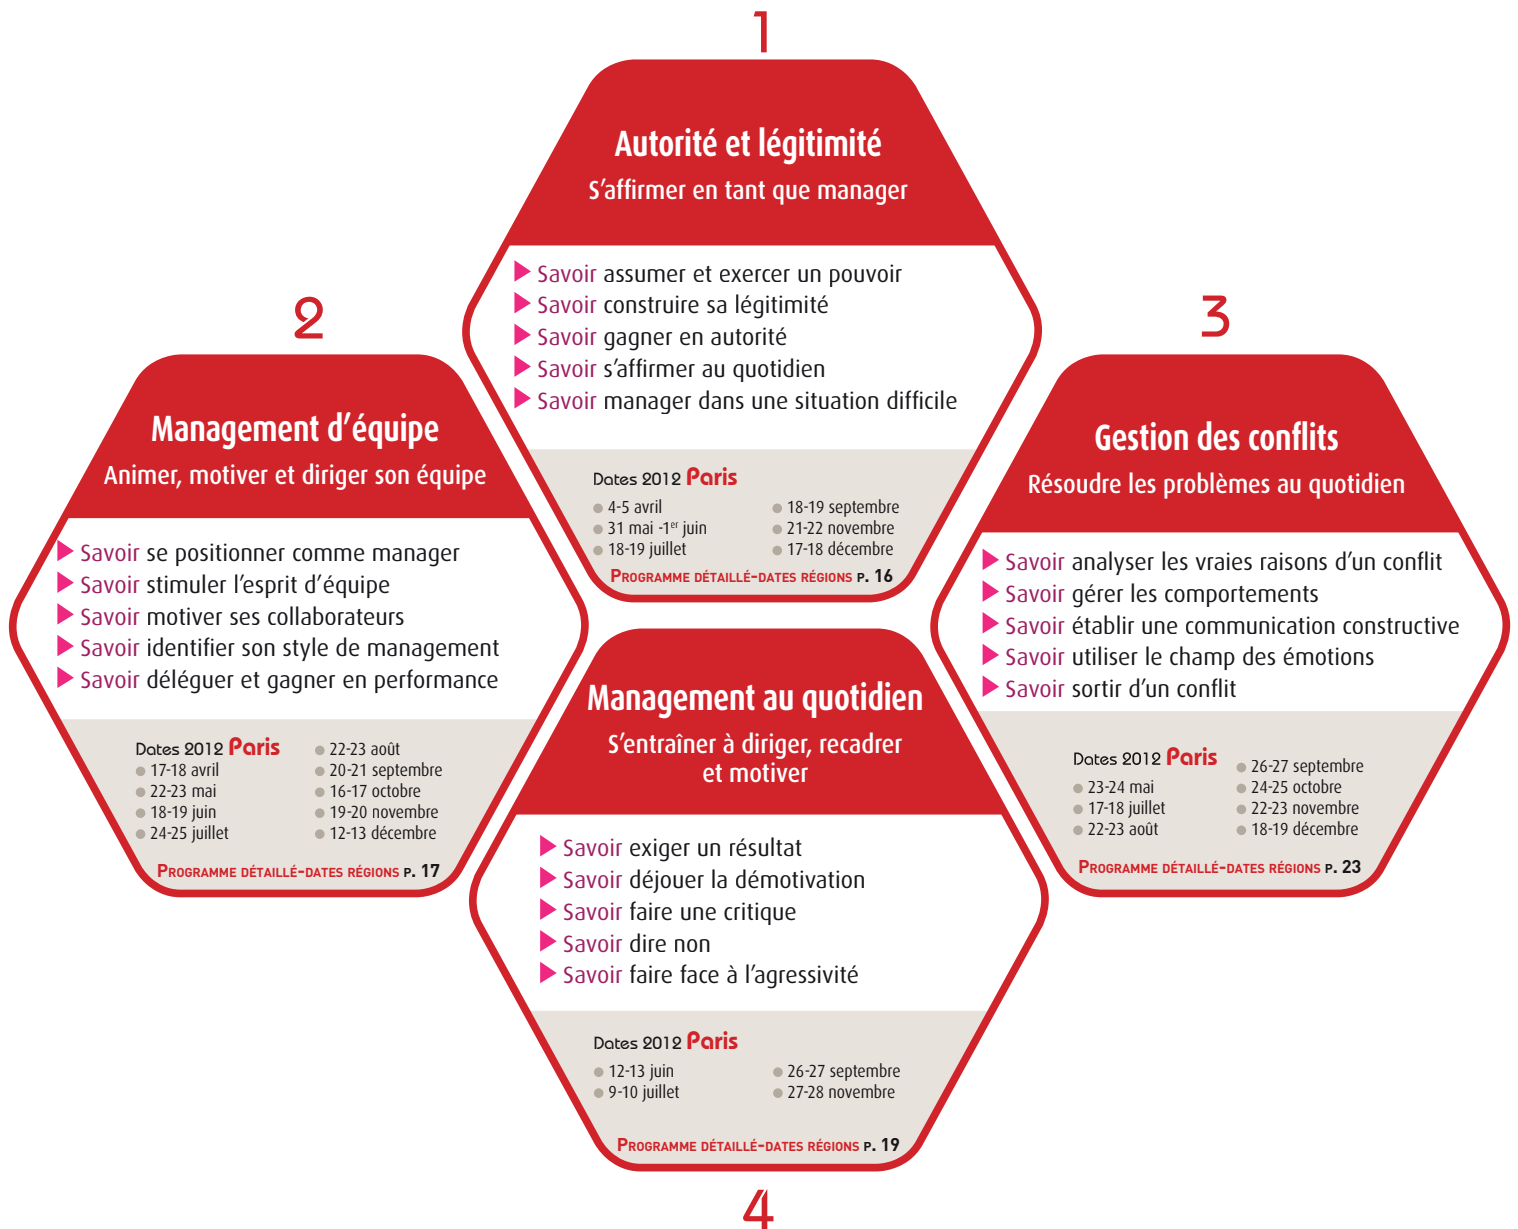

# Parcours Pro Manager d'équipe

4 FormAtout de 2 jours  
soit 56 heures de formation

8 Jours  
56 heures  
467 €<sup>HT</sup>/JOUR

Ce parcours...  
accompagne les managers  
dans leur carrière en  
apportant plus de  
professionnalisation et de  
performance dans leur  
management.

#### Pour valider son parcours... et s'inscrire

- 1 Vous définissez dans quel ordre vous participez aux formations 2, 3 et 4
- 2 Vous choisissez vos meilleures dates et le lieu de la formation
- 3 Vous réservez votre parcours auprès d'**Aurélia** au **01 53 20 44 45**
- 4 Vous nous faxez le Bulletin d'inscription Parcours page 99